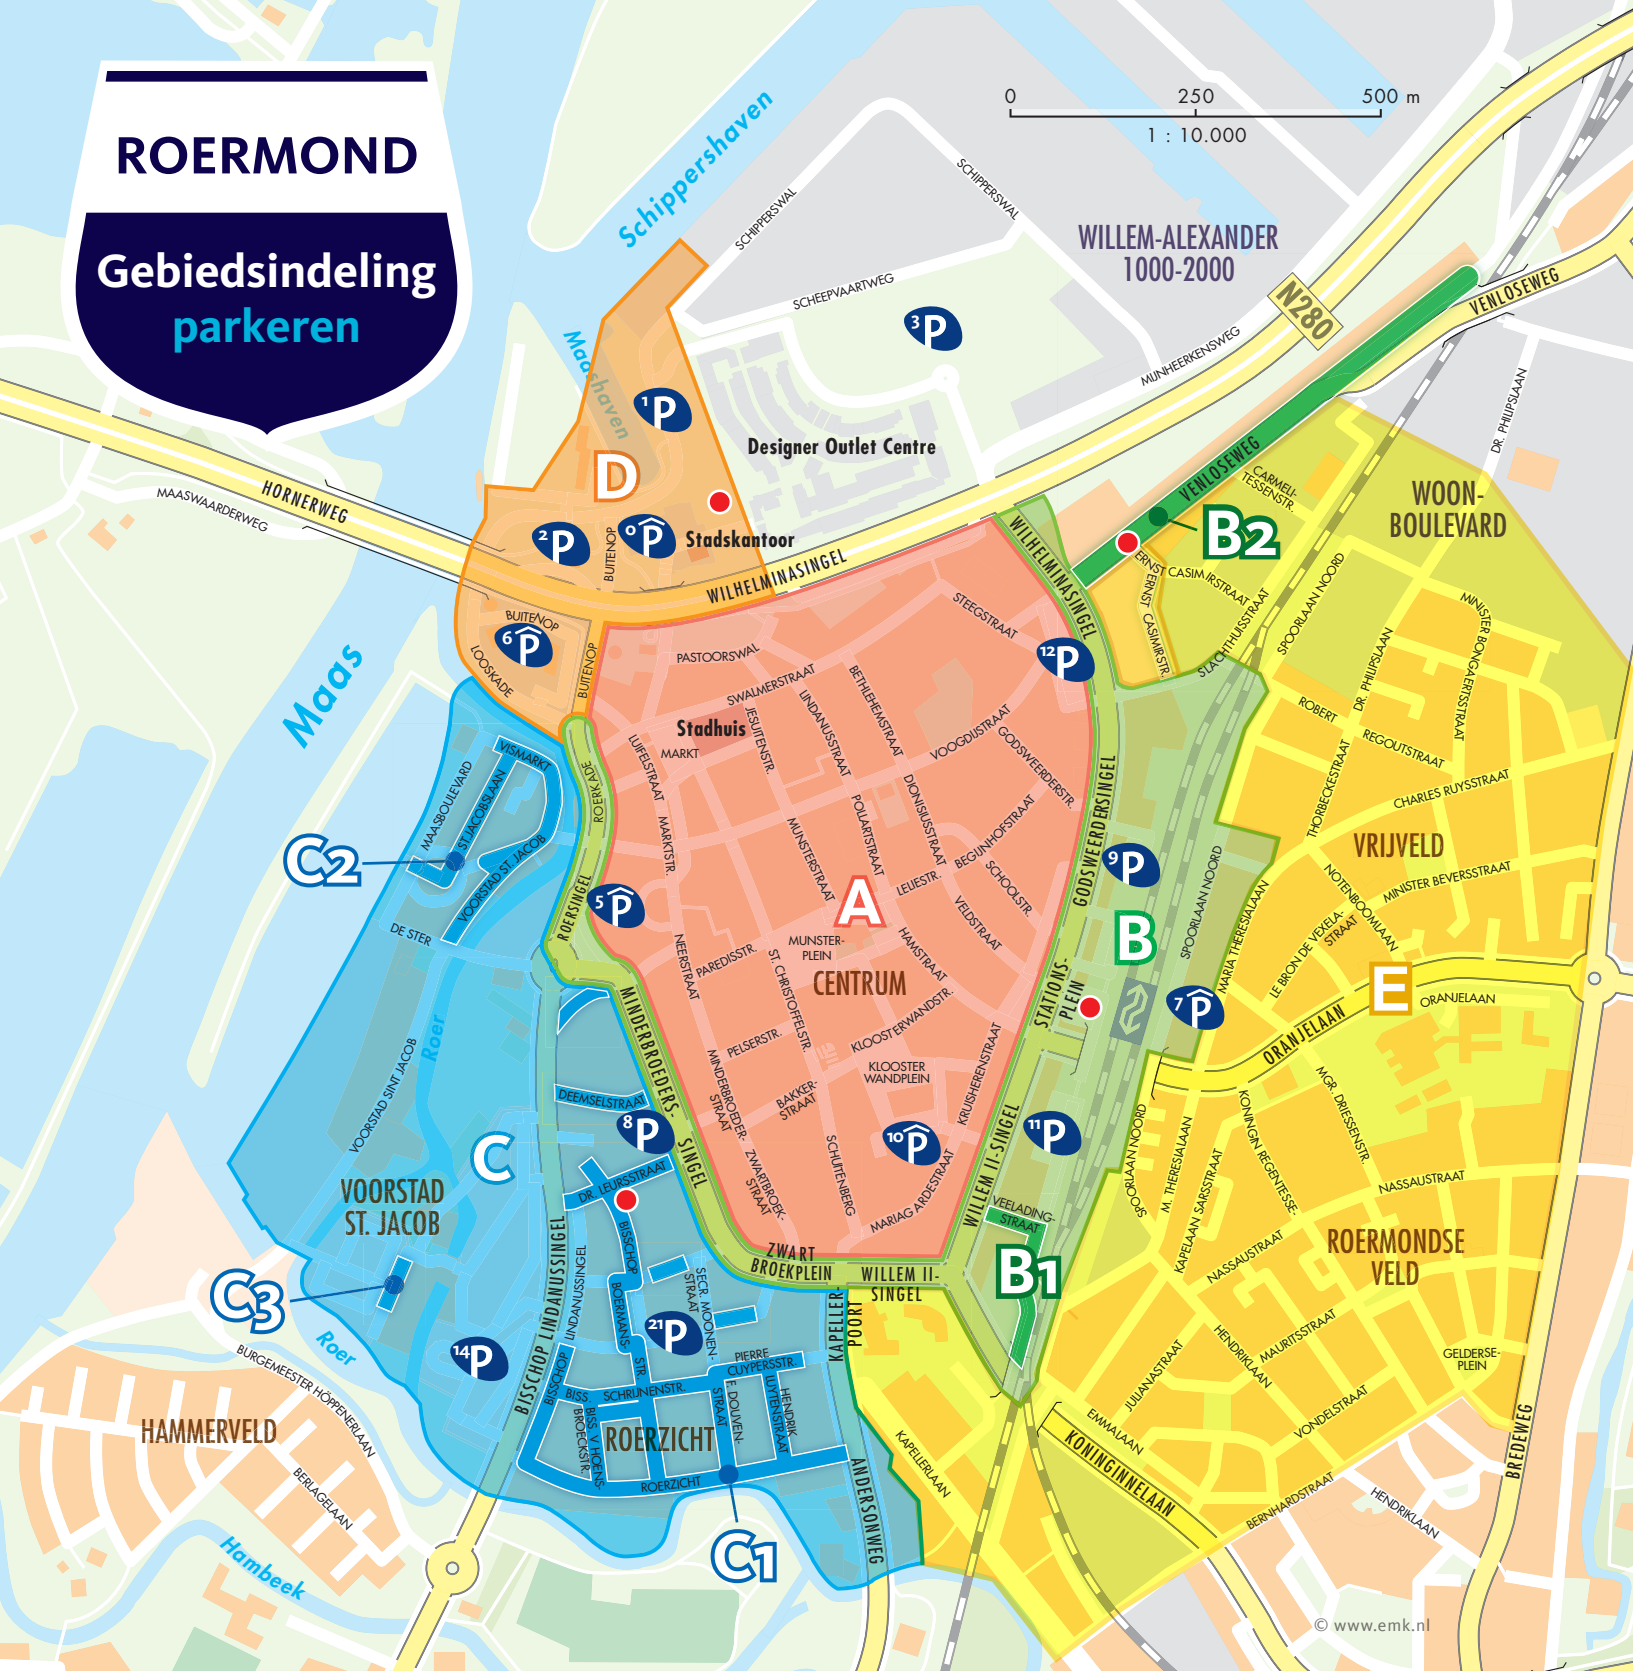

ROERMOND

Gebiedsindeling parkeren

Parkeergebied

- A = Binnenstad
- B = Singelring en Spoorzone West
- B1 = Veeladingstraat (vergunninghouders)
- B2 = Venloseweg (vergunninghouders)
- C = Roerzicht en Voorstad St. Jacob
- C1 = Roerzicht (vergunninghouders)
- C2 = Voorstad (vergunninghouders)
- C3 = ECI Steeleiland
- D = Buitenop en Maashaven
- E = Spoorzone Oost
- = Kortparkeren (max. 30 min.)

Parkeerterreinen

- P1 = Maashaven
- P2 = Arlo
- P3 = Designer Outlet Centre
- P8 = Brandweerkazerne
- P9 = Godsweetersingel P&R
- P11 = Veeladingstraat P&R
- P12 = Wilhelminaplein
- P14 = ECI Dokter Bärstraat
- P21 = Zone Roerzicht

Parkeergarages

- P0 = Kazerneplein
- P5 = Roercenter
- P6 = Looskade (alleen weekend)
- P7 = Stationspark
- P10 = Oranjerie

Het parkeerbeleid in Roermond is volop in beweging.

Let daarom op eventuele wijzigingen, zie www.roermond.nl/verkeer

Gebiedsindeling parkeren

U woont of heeft een bedrijf gevestigd in gebied:	U mag met een vergunning parkeren in gebied / op terrein:
Gebied A: Binnenstad	Gebied A, B (incl. B1 & B2), C (uitgezonderd C1 & C2, incl. C3) en D, Terrein P2 en P12
Gebied B: Singelring en Spoorzone West	Gebied A, B (incl. B1 & B2), C (incl. C1, C2 & C3) en D, Terrein P2, P8, P12 en P14
Gebied B2: Venloseweg	Gebied A, B (incl. B1 & B2) en E Terrein P12
Gebied C: Roerzicht en Voorstad St. Jacob	Gebied B (uitgezonderd B1 & B2) en C (incl. C1, C2 & C3) Terrein P8, P14 en P21
Gebied D: Buitenop en Maashaven	Gebied D, Terrein P1 en P2
Gebied E: Spoorzone Oost	Gebied E